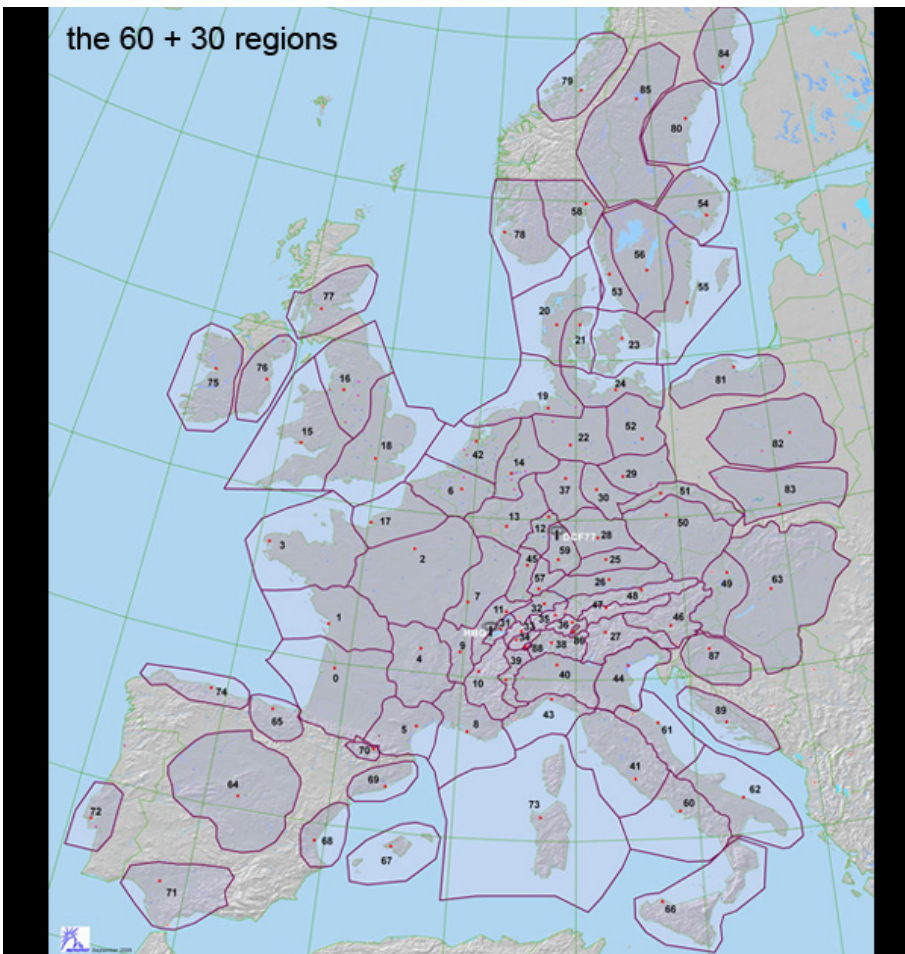

the 60 + 30 regions

Batterien nicht inbegriffen (4xAAA)
Piles non incluses (4xAAA)

Piles non incluses (4xAAA)
Pile non incluse (4xAAA)
Batteries not included (4xAAA)

Abmessungen: 13.9 x 10.6 x 1.5 cm
Dimensions: 13.9 x 10.6 x 1.5 cm
Dimensioni: 13.9 x 10.6 x 1.5 cm
Dimensions: 13.9 x 10.6 x 1.5 cm

**FUNK-SENSOR / CAPTEUR SANS FIL /
CAPTORE SENZA CAVO / WIRELESS
SENSOR**

Spritzwassergeschützt
Résistant aux intempéries
Resistente agli spruzzi d'acqua
Weatherproof

Sendereichweite: bis max. 30m
Portée de l'émetteur: jusqu'à 30m max.
Distanza massima di trasmissione: 30m
Service area radius: up to max. 30m

Tisch- oder Wandmontage
Position sur table ou fixation murale
Montaggio a muro o sostegno da tavola
Table or wallmount

Batterien nicht inbegriffen(2xAA)
Piles non incluses (2xAA)
Pile non incluse (2xAA)
Batteries not included (2xAA)